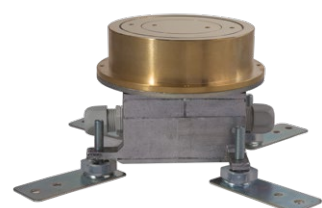

IP-VÉDETTSGŰ PADLÓDOBOZOK\

Védőharang

Cikknév	Méretek (mm)			Cs.e. (db)	Súly (kg)	EAN	Rendelési szám
	Szél.	Hossz.	Mag.				
Vezetékkivezető harang	Ø68	75		1	0,35	77139 90	955S010HARANG0000002

Tömszelencés védőharang S120 és S010 IP-védettségű padlódobozokhoz. IP-54-védettségű vezetékkivezetéshez.

SV301-4S

Cikknév	Méretek (mm)			Férőhely	Cs.e. (db)	Súly (kg)	Rendelési szám
	Szél.	Hossz.	Mag.				
Bodensteckdosen SV301-4S	Ø280	234		4	1	9,50	950SV301-4S

Kültérre telepíthető, speciális kulccsal kiemelhető, zárható IP67-es védettségű energiaelosztó. Felszereltsége: 3db schuko dugalj + 1 db CEE 5/16A. További konstrukció kérésre elérhető. Maximális terhelhetősége 6,5t.

2008A

Cikknév	Méretek (mm)			Férőhely	Cs.e. (db)	Súly (kg)	Rendelési szám
	Szél.	Hossz.	Mag.				
Bodensteckdosen 2008A	250	250	82	8	1	3,70	9502008A

IP 54-es védettségű, vízmentes padlódoboz, zárható, rozsdamentes tetővel, exkluzív helyiségekbe. Felszereltsége: 8db schuko dugalj. További konstrukció kérésre elérhető. Maximális terhelhetősége 900kg.

S120

Cikknév	Méretek (mm)			Modul* (db)	Cs.e. (db)	Súly (kg)	EAN	Rendelési szám
	Szél.	Hossz.	Mag.					
S120 R1AK	Ø120	110-125		3	1	1,64	77072 89	950S120R1AK

Aljzatbetonba építhető IP-védett padlódoboz, Ø120 mm, 1,5 férőhelyes. Szintezési tartomány 110-125 mm, a minimális beépítési magasság 110 mm. Sárgaréz (CuZn) kivitelben. Por- és pára elleni védelem gumi tömítőgyűrűvel, tömszelencés védőharanggal. (IP-54). Szállítás: 1 db MOSAIC 45 dugaljjal (RAL 9010 színben).