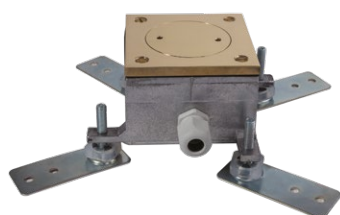

IP-VÉDETTSGŰ PADLÓDOBOZOK\

Védőharang

Cikknév	Méretek (mm)			Cs.e. (db)	Súly (kg)	EAN	Rendelési szám
	Szél.	Hossz.	Mag.				
Vezetékkivezető harang	Ø68	75		1	0,35	77139 90	955S010HARANG0000002

Tömszelencés védőharang S120 és S010 IP-védettségű padlódobozokhoz. IP-54-védettségű vezetékkivezetéshez.

SV301-4S

Cikknév	Méretek (mm)			Férőhely	Cs.e. (db)	Súly (kg)	Rendelési szám
	Szél.	Hossz.	Mag.				
Bodensteckdosen SV301-4S	Ø280	234		4	1	9,50	950SV301-4S

Kültérre telepíthető, speciális kulccsal kiemelhető, zárható IP67-es védettségű energiaelosztó. Felszereltsége: 3db schuko dugalj + 1 db CEE 5/16A. További konstrukció kérésre elérhető. Maximális terhelhetősége 6,5t.

2008A

Cikknév	Méretek (mm)			Férőhely	Cs.e. (db)	Súly (kg)	Rendelési szám
	Szél.	Hossz.	Mag.				
Bodensteckdosen 2008A	250	250	82	8	1	3,70	9502008A

IP 54-es védettségű, vízmentes padlódoboz, zárható, rozsdamentes tetővel, exkluzív helyiségekbe. Felszereltsége: 8db schuko dugalj. További konstrukció kérésre elérhető. Maximális terhelhetősége 900kg.

S120

Cikknév	Méretek (mm)			Modul* (db)	Cs.e. (db)	Súly (kg)	EAN	Rendelési szám
	Szél.	Hossz.	Mag.					
S120 R1AK	Ø120	110-125		3	1	1,64	77072 89	950S120R1AK

Aljzatbetonba építhető IP-védett padlódoboz, Ø120 mm, 1,5 férőhelyes. Szintezési tartomány 110-125 mm, a minimális beépítési magasság 110 mm. Sárgaréz (CuZn) kivitelben. Por- és pára elleni védelem gumi tömítőgyűrűvel, tömszelencés védőharanggal. (IP-54). Szállítás: 1 db MOSAIC 45 dugaljjal (RAL 9010 színben).